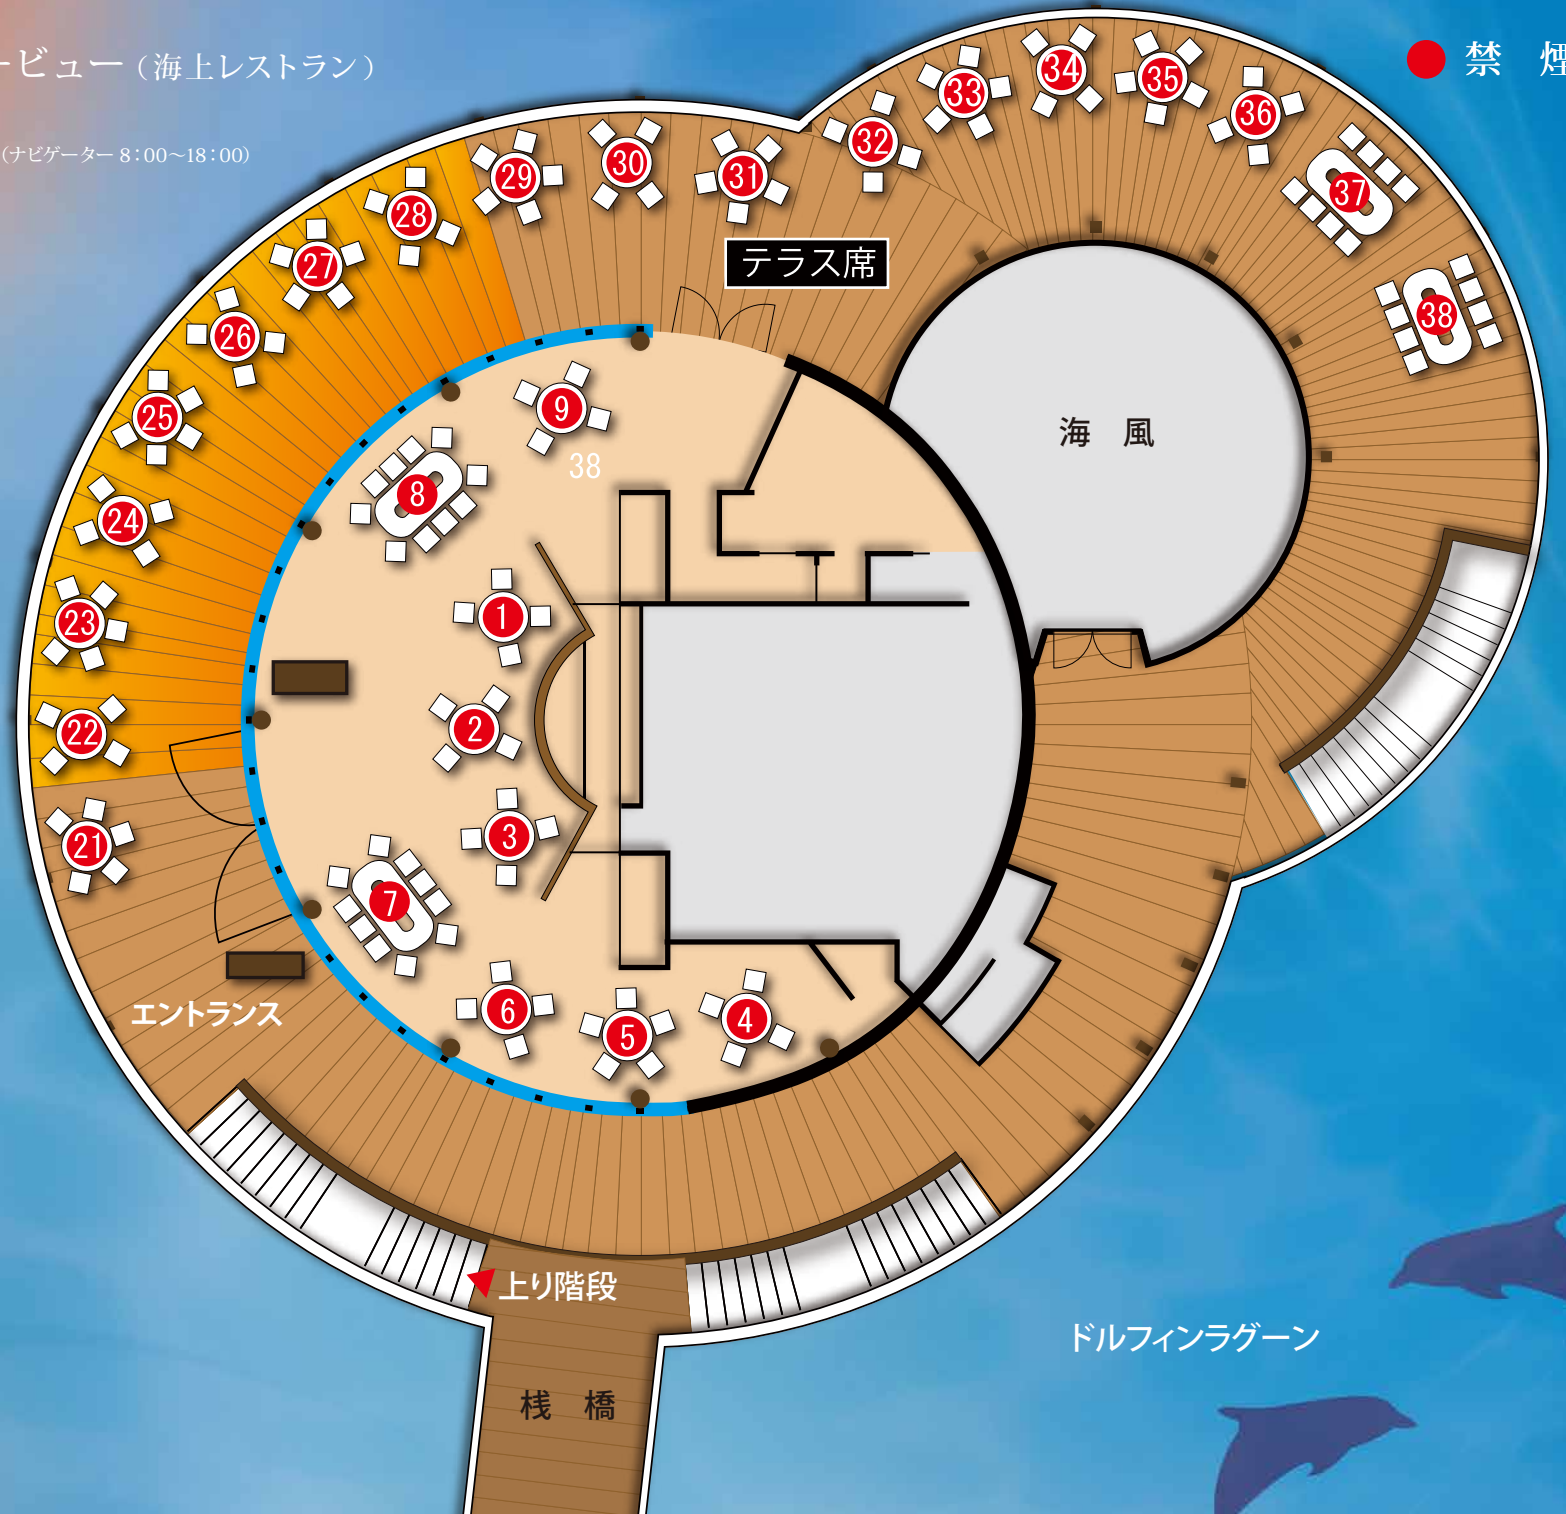

# コーラルシービュー (海上レストラン)

ご予約・お問い合わせ

Tel.098-965-0707 (ナビゲーター 8:00~18:00)

● 禁煙

夕陽が見える方向

プライベートビーチ

ドルフィンラグーン

栈橋