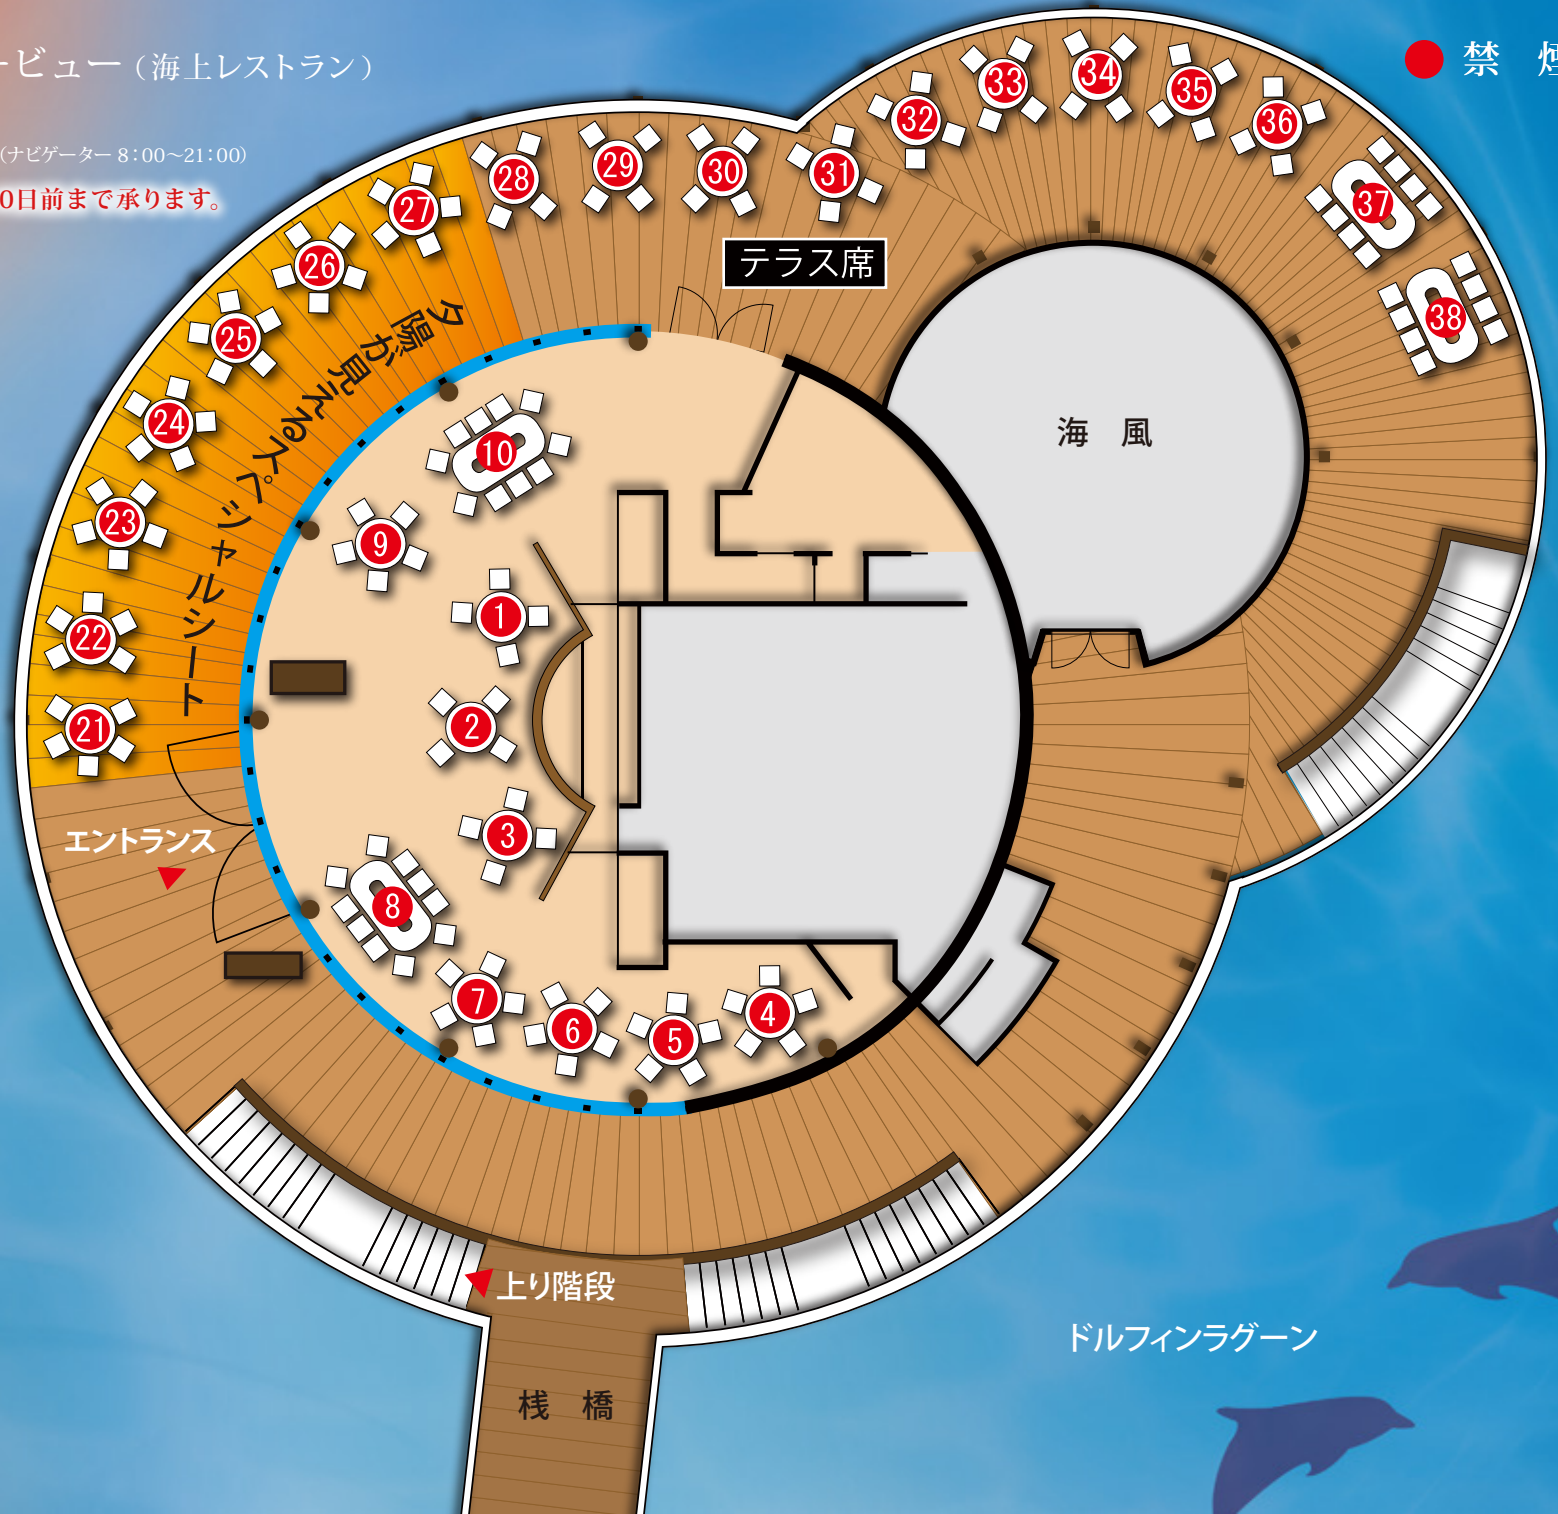

コーラルシービュー (海上レストラン)

ご予約・お問い合わせ

Tel.098-965-0707 (ナビゲーター 8:00~21:00)

※席番号の指定は30日前まで承ります。

● 禁 煙

夕陽が見える方向

プライベートビーチ

ドルフィンラグーン

栈橋