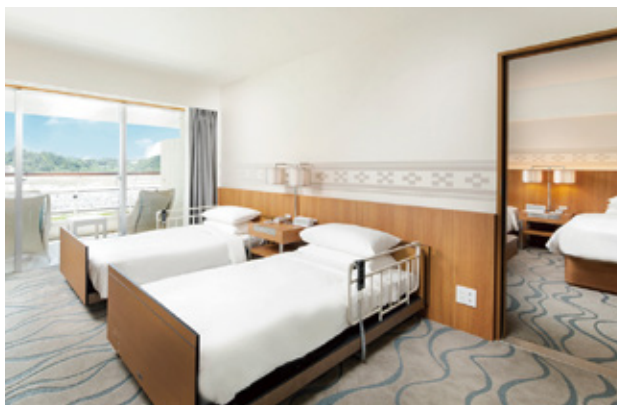

アクセシブル コネクティング

Accessible Connecting

どなたにも快適にお過ごし頂けるよう配慮したお部屋「アクセシブルルーム」をご用意しています。また、ご同伴の方が安心してお泊まりいただけるよう、内ドアで行き来できるコネクティングルームとしてご利用いただけます。

ルーム インフォメーション

客室の広さ	36.0㎡ × 2室
ベッドサイズ	110×198cm 140×203cm(コネクティングルーム)
・客室数	1 室 (禁煙) / 3 階
・最大定員	ルーム333 2名 ルーム334 2名
メインドアのサイズ	81cm
コネクティングドアサイズ	80cm
バルコニーの広さ	170×358cm
※ ホテル館内の車いす用のトイレの便座の高さ	41cm

ルーム333

ドアの広さ	77cm
ベッドのサイズ	140×203cm
丸テーブルの高さ	69cm
バスルームの入り口	66cm
バスタブの高さ	54cm
バスタブの広さ	61.5×144cm
洗面台の高さ	83cm
トイレの便座の高さ	42cm

ルーム334

ドアのサイズ	78cm
ベッドのサイズ	110×198cm(パラマウントベッド)
ベッドの高さ	40cm~70cm 調整可能
ライティングテーブルの高さ	75cm
バスルーム入り口	89cm
バスタブの高さ	40cm
バスタブサイズ	63×135cm
お風呂のイスの高さ	真中 / 36cm 端 / 41cm
洗面台の高さ	70cm
トイレの便座の高さ	45cm

設備

- ・パラマウントベッド
リクライニングとフットレスト機能付きのパラマウントベッド
- ・寝具 (貸出し用)
低反発枕、そば殻枕、マイナスイオン枕、テンピュールコンフォートピロー
- ・介護用品
車椅子、浴室椅子、滑り止めマット、バスボード
- ・医療用品 (貸出し用)
体温計、アイスノン
- ・貸出し用品
加湿器、空気清浄機、アロマポット&オイル
- ・Wi-Fi ・タオル(ハンド・フェイス・バス) ・ドライヤー
- ・シューミット(靴みがき) ・金庫 ・アイロン・アイロン台
- ・湯沸しポット ・Bluetooth スピーカー