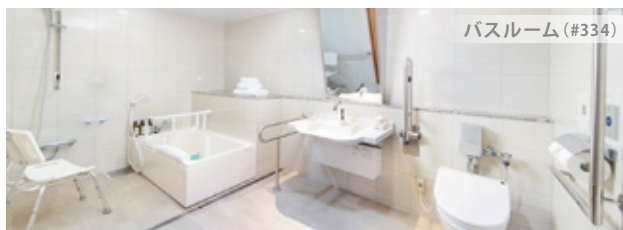

アクセシブル コネクティング

Accessible Connecting

どなたにも快適にお過ごし頂けるよう配慮したお部屋「アクセシブルルーム」をご用意しています。また、ご同伴の方が安心してお泊まりいただけるよう、内ドアで行き来できるコネクティングルームとしてご利用いただけます。

ルーム インフォメーション

客室の広さ	36.0㎡ × 2室
ベッドサイズ	110×198cm 140×203cm(コネクティングルーム)
・客室数	1 室 (禁煙) / 3 階
・最大定員	ルーム333 2名 ルーム334 2名
メインドアのサイズ	81cm
コネクティングドアサイズ	80cm
バルコニーの広さ	170×358cm
※ ホテル館内の車いす用のトイレの便座の高さ	41cm

ルーム333

ドアの広さ	77cm
ベッドのサイズ	140×203cm
丸テーブルの高さ	69cm
バスルームの入り口	66cm
バスタブの高さ	54cm
バスタブの広さ	61.5×144cm
洗面台の高さ	83cm
トイレの便座の高さ	42cm

ルーム334

ドアのサイズ	78cm
ベッドのサイズ	110×198cm(パラマウントベッド)
ベッドの高さ	40cm~70cm 調整可能
ライティングテーブルの高さ	75cm
バスルーム入り口	89cm
バスタブの高さ	40cm
バスタブサイズ	63×135cm
お風呂のイスの高さ	真中 / 36cm 端 / 41cm
洗面台の高さ	70cm
トイレの便座の高さ	45cm

設備

- ・パラマウントベッド
リクライニングとフットレスト機能付きのパラマウントベッド
- ・寝具 (貸出し用)
低反発枕、そば殻枕、マイナスイオン枕、テンピュールコンフォートピロー
- ・介護用品
車椅子、浴室椅子、滑り止めマット、バスボード
- ・医療用品 (貸出し用)
体温計、アイスノン
- ・貸出し用品
加湿器、空気清浄機、アロマポット&オイル
- ・Wi-Fi ・タオル(ハンド・フェイス・バス) ・ドライヤー
- ・シューミット(靴みがき) ・金庫 ・アイロン・アイロン台
- ・湯沸しポット ・Bluetooth スピーカー

スタンダードアメニティ

パジャマ、ビーチサンダル(大人用・子供用)、シャンプー、リンス、ボディシャンプー、ボディスーツ、フェイシャルソープ、レザー(ひげそり)、ハブラシ、ヘアブラシ、シャワーキャップ、コットン・綿棒、ミネラルウォーター

間取り図