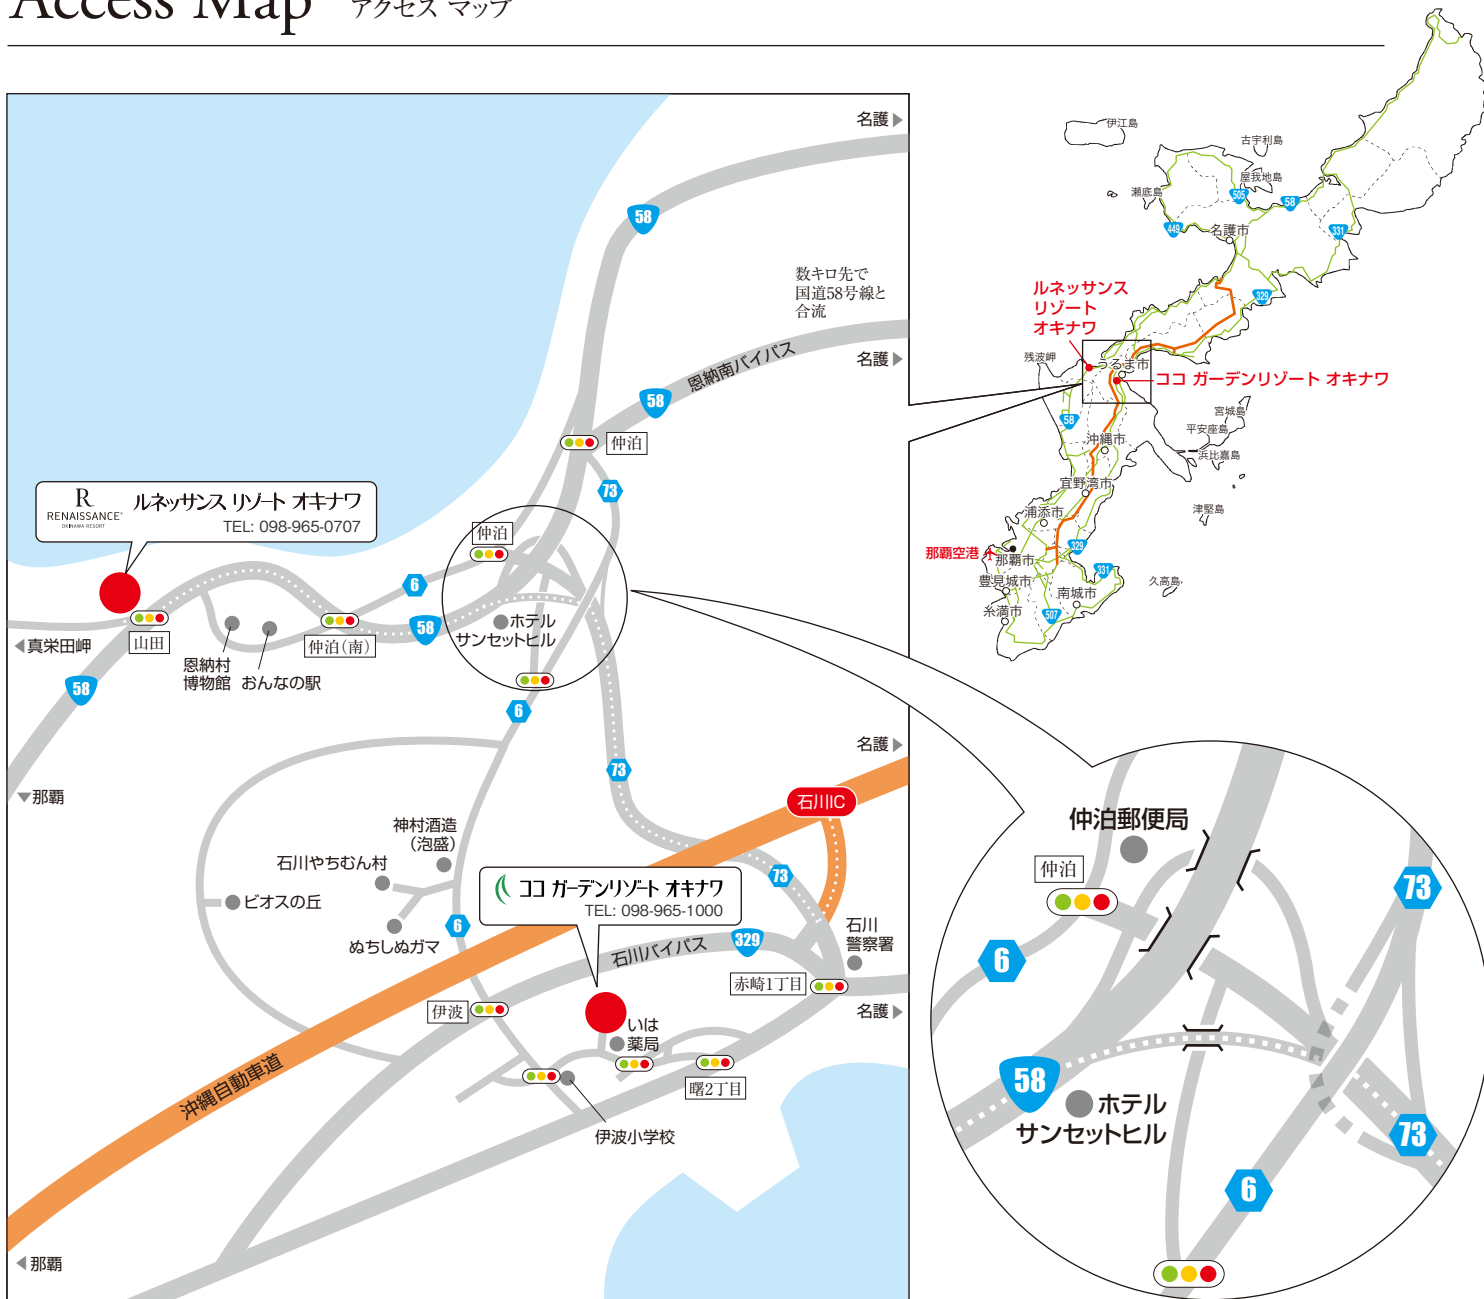

# Access Map アクセス マップ

## 『路線バス』ご利用の場合

【所要時間:約90分 / 料金:大人 ¥1,180 子供 ¥590】

那覇空港(国内線第一ビル前)より120番空港リゾート線乗車  
※道路交通事情や時期により所要時間が異なります。

## 那覇空港より『タクシー』ご利用の場合

【所要時間:約60分 / 料金:約¥9,000(高速料金¥600含む)】

## 『レンタカー』ご利用の場合

【所要時間:約70分 / 料金:高速料金¥600他】

- ・那覇空港から国道58号で名護向け 約60分
- ・那覇空港から沖縄自動車道を利用→石川ICで降りて約10分(高速料金¥600)