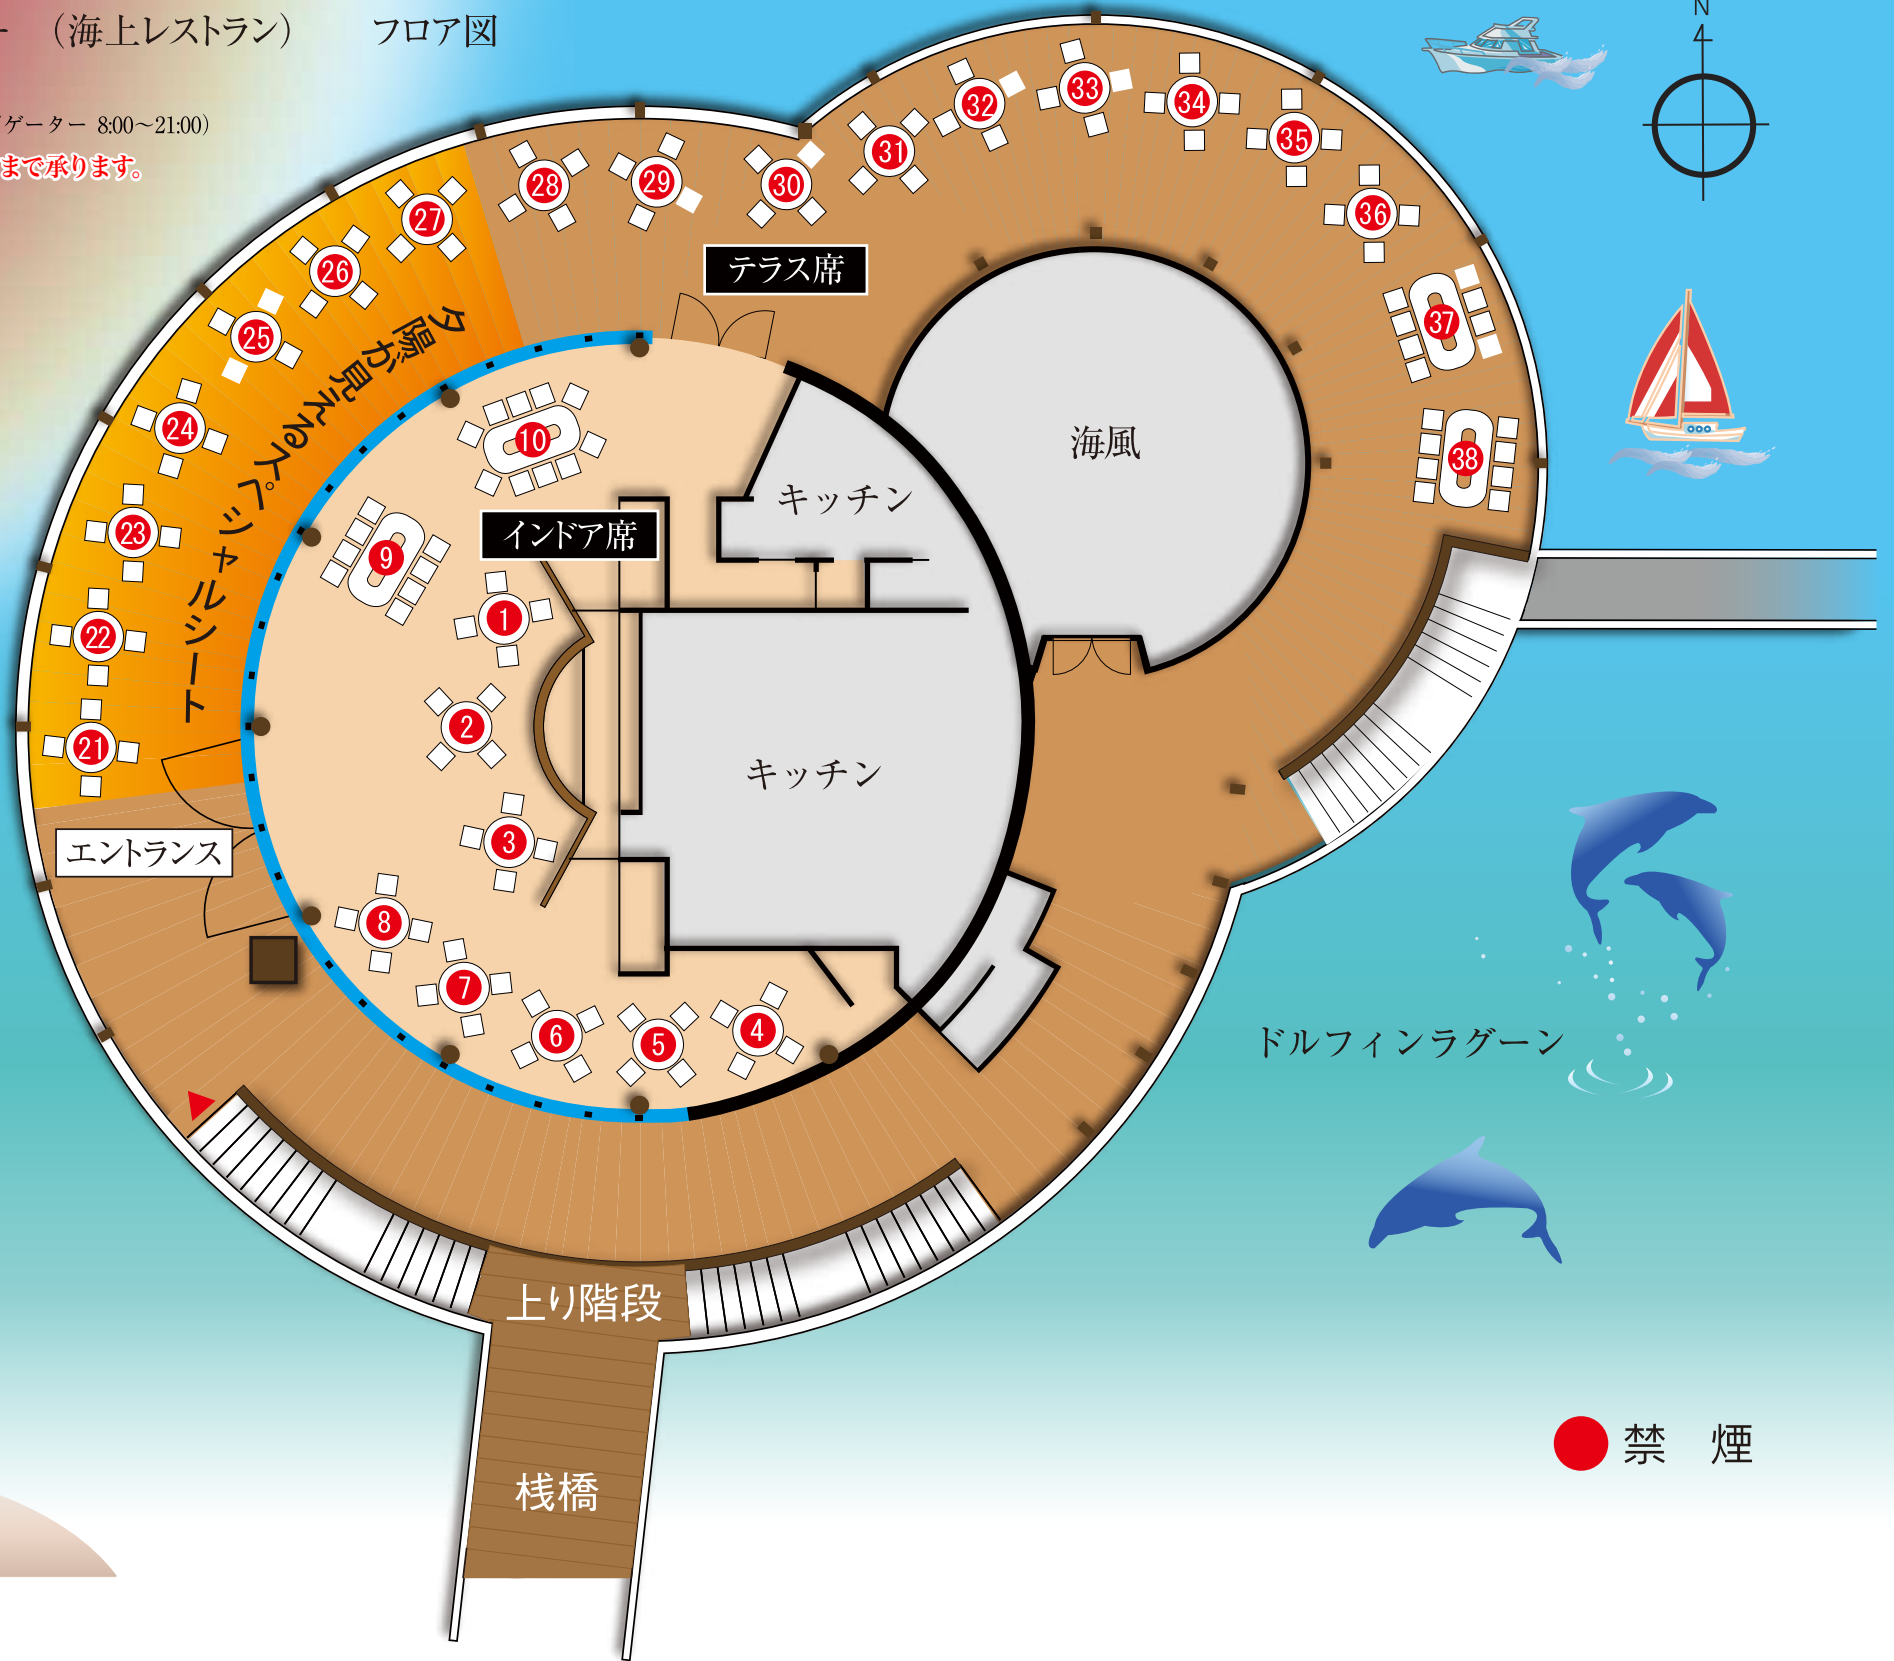

コーラルシービュー (海上レストラン) フロア図

ご予約・お問い合わせ
Tel. 098-965-0707 (ナビゲーター 8:00~21:00)
※席番号の指定は30日前まで承ります。

夕陽が見える方向
東シナ海

← ホテル側

プライベートビーチ

● 禁 煙