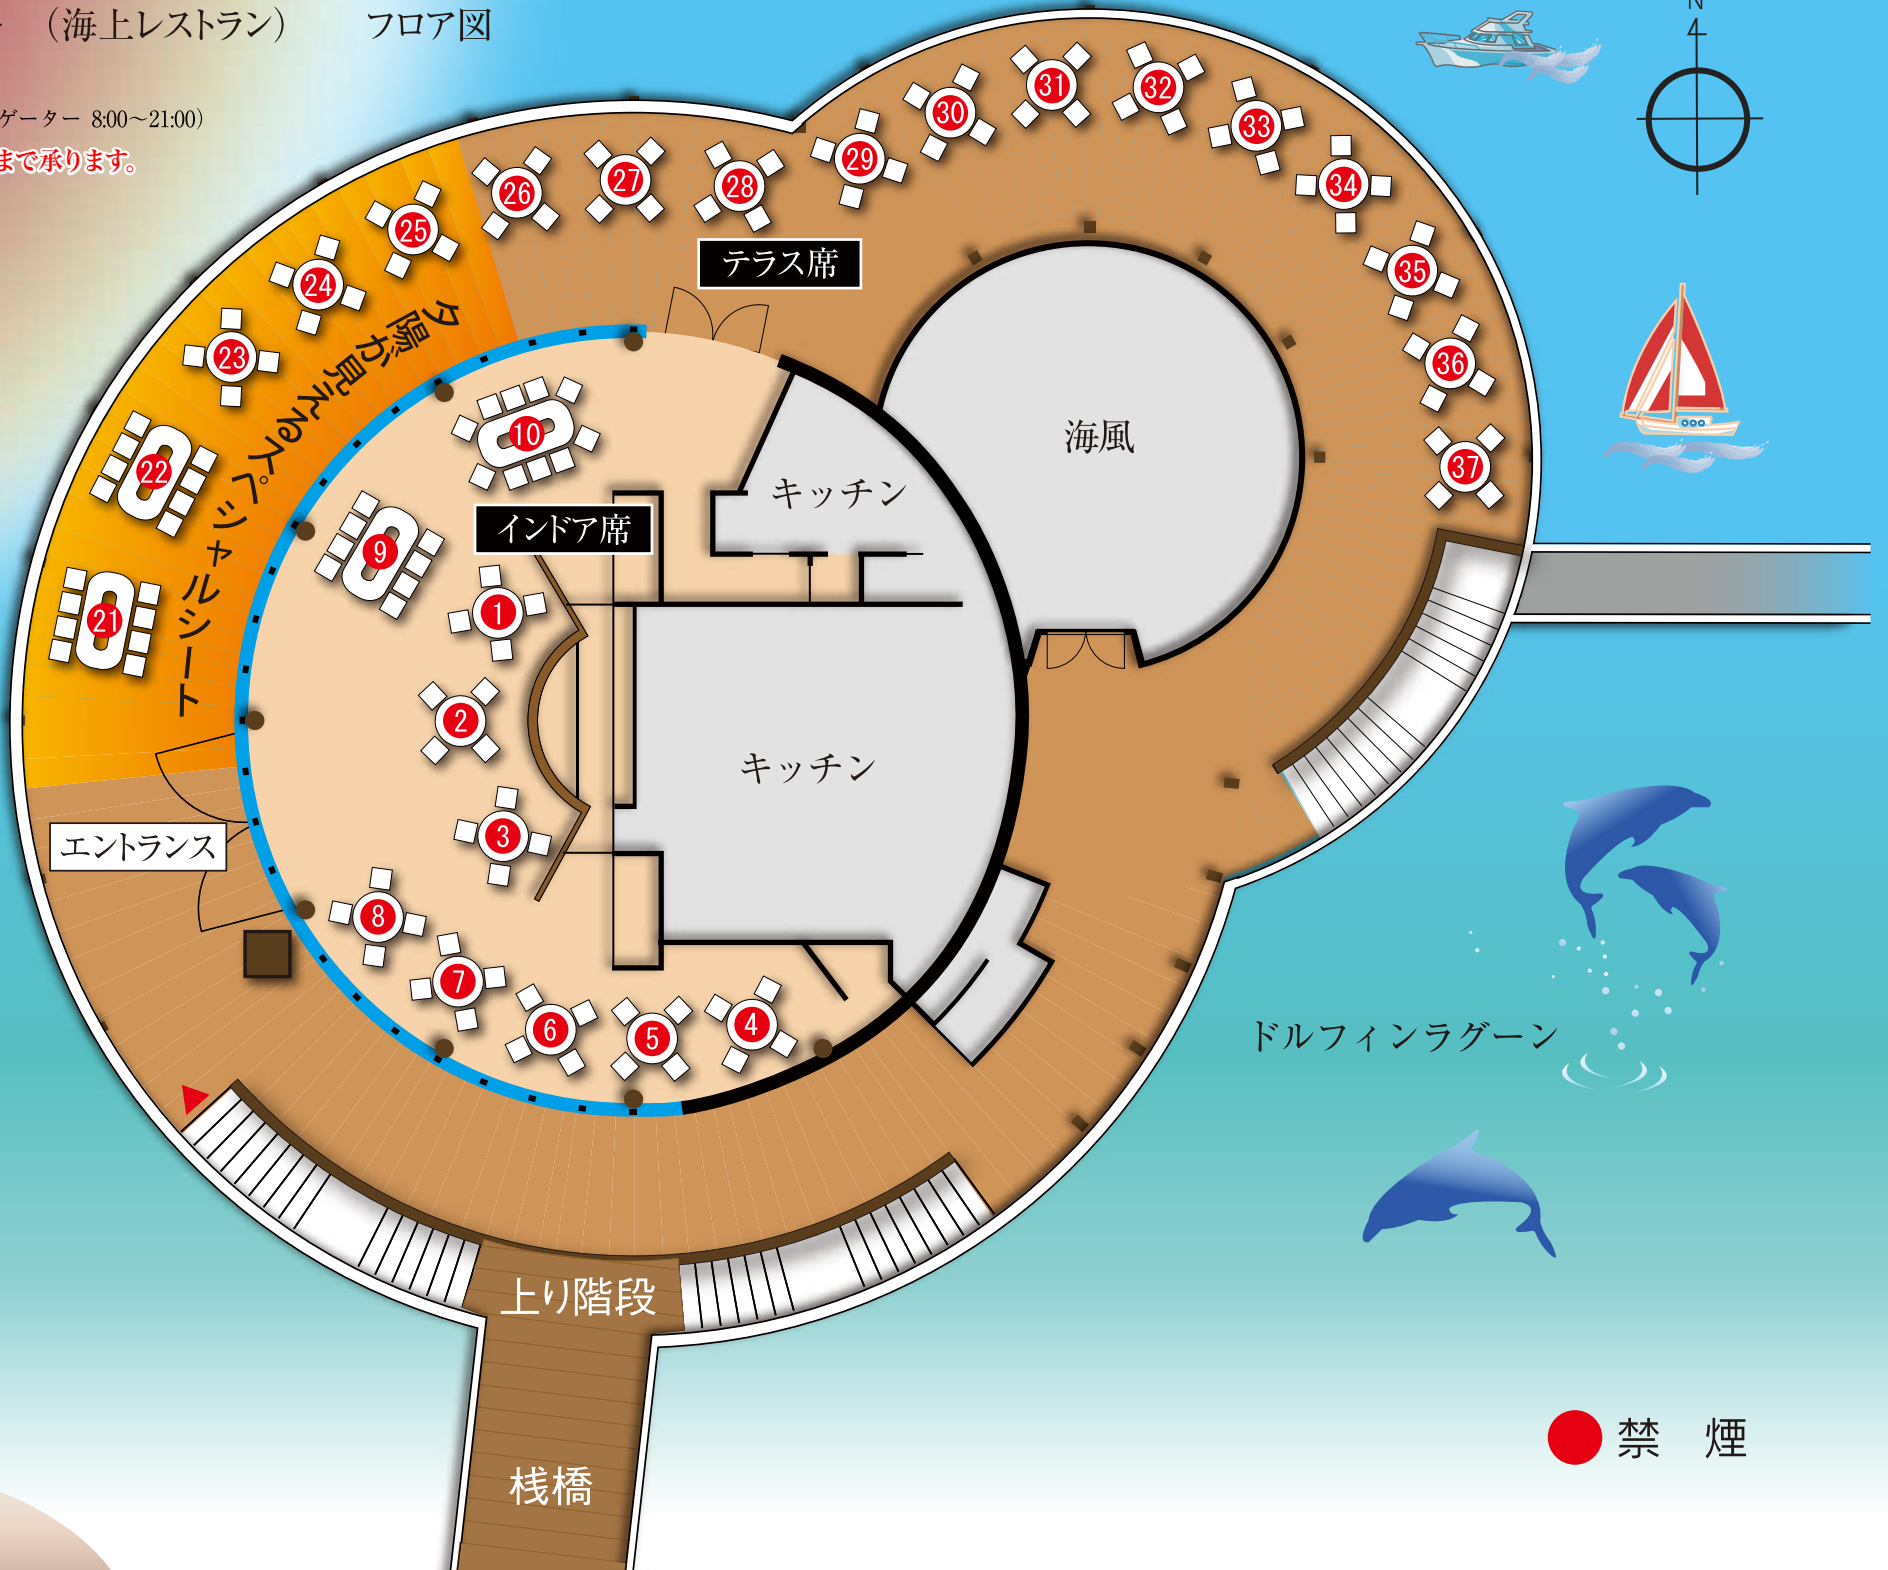

コーラルシービュー (海上レストラン) フロア図

ご予約・お問い合わせ
Tel. 098-965-0707 (ナビゲーター 8:00~21:00)
※席番号の指定は30日前まで承ります。

夕陽が見える方向
東シナ海

← ホテル側

プライベートビーチ

● 禁 煙