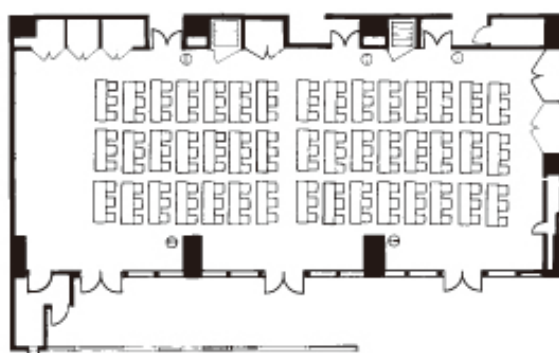

宴会場一覧

宴会場 首里天 (スイティン)

種 別	A	B	C	D	面 積		天井高 m
					㎡	坪	
全 室	130名	150名	100名	80名	219	66	3m
2/3 室	60名	100名	60名	50名	152	46	
1/3 室	30名	50名	30名	30名	67	23	

宴会場 ロイズルーム

全 室	40名	60名	40名		96	31	2.7m
-----	-----	-----	-----	--	----	----	------

(A 着席buffet / B立食buffet / C和式会卓 / D和式会畳)

会議室 料金(税別)

会場名	会場収容人数			会場使用料金		
	スクール	シアター	口の字	1時間料金	4時間料金	8時間料金
首里天全室	135	170	80	¥80,000	¥100,000	¥200,000
首里天2/3	80	100	50	¥50,000	¥70,000	¥140,000
首里天1/3	35	50	30	¥30,000	¥35,000	¥70,000
ロイズルーム	45	80	40	¥40,000	¥60,000	¥120,000

宴会場 首里天

① コンセント

各種パーティーや結婚披露宴にも応じられるよう、諸設備を完備しています。

● 正餐①角テーブル
30テーブル
120席

● 正餐②丸テーブル
12テーブル
120席

● ブッフェ
10テーブル
100席

● カクテルパーティー
200バック

● たたみ形式(100畳)

● 区切っても使えるテーブルプラン例
宴会 30席 (Section #1)
スクール形式 15テーブル 45席 (Section #3)

● シアター形式
170席 (椅子のみ)

● スクール形式
45テーブル
135席

ロイズルーム

ロイズルーム プランバリエーション

- スクール形式
15テーブル
45席

- 宴会・丸テーブル
4テーブル
40席

宴会・会議用手配内容一覧