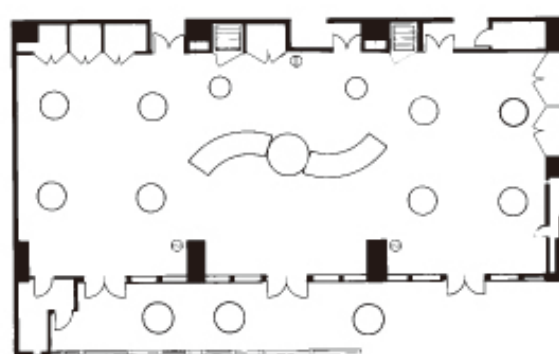

(A 着席buffet / B立食buffet / C和式会卓 / D和式会畳)

会議室 料金(税別)

会場名	会場収容人数			会場使用料金		
	スクール	シアター	口の字	1時間料金	4時間料金	8時間料金
首里天全室	135	170	80	¥80,000	¥100,000	¥200,000
首里天2/3	80	100	50	¥50,000	¥70,000	¥140,000
首里天1/3	35	50	30	¥30,000	¥35,000	¥70,000
ロイズルーム	45	80	40	¥40,000	¥60,000	¥120,000

宴会場 首里天

① コンセント

各種パーティーや結婚披露宴にも応じられるよう、諸設備を完備しています。

● 正餐①角テーブル
30テーブル
120席

● 正餐②丸テーブル
12テーブル
120席

● ブッフェ
10テーブル
100席

● カクテルパーティー
200バック

● たたみ形式(100畳)

● 区切っても使えるテーブルプラン例
宴会 30席 (Section #1)
スクール形式 15テーブル 45席 (Section #3)

● シアター形式
170席 (椅子のみ)

● スクール形式
45テーブル
135席

ロイズルーム

ロイズルーム プランバリエーション

- スクール形式
15テーブル
45席

- 宴会・丸テーブル
4テーブル
40席

宴会・会議用手配内容一覧