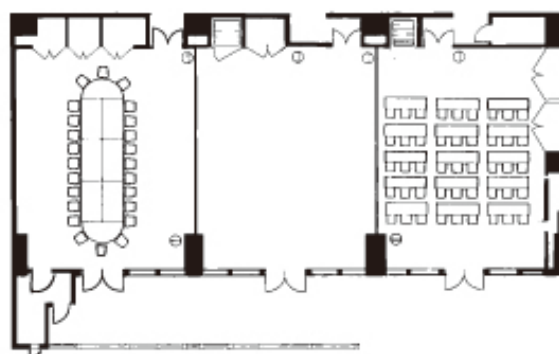

宴会場一覧

宴会場 首里天 (スイティン)

種 別	A	B	C	D	面 積		天井高 m
					㎡	坪	
全 室	130名	150名	100名	80名	219	66	3m
2/3 室	60名	100名	60名	50名	152	46	
1/3 室	30名	50名	30名	30名	67	23	

宴会場 ロイズルーム

全 室	40名	60名	40名		96	31	2.7m
-----	-----	-----	-----	--	----	----	------

(A 着席buffet / B立食buffet / C和式会卓 / D和式会畳)

会議室 料金(税別)

会場名	会場収容人数			会場使用料金		
	スクール	シアター	口の字	1時間料金	4時間料金	8時間料金
首里天全室	135	170	80	¥80,000	¥100,000	¥200,000
首里天2/3	80	100	50	¥50,000	¥70,000	¥140,000
首里天1/3	35	50	30	¥30,000	¥35,000	¥70,000
ロイズルーム	45	80	40	¥40,000	¥60,000	¥120,000

宴会場 首里天

① コンセント

各種パーティーや結婚披露宴にも応じられるよう、諸設備を完備しています。

● 正餐①角テーブル
30テーブル
120席

● 正餐②丸テーブル
12テーブル
120席

● ブッフェ
10テーブル
100席

● カクテルパーティー
200バック

● たたみ形式(100畳)

● 区切っても使えるテーブルプラン例
宴会 30席 (Section #1)
スクール形式 15テーブル 45席 (Section #3)

● シアター形式
170席 (椅子のみ)

● スクール形式
45テーブル
135席

ロイズルーム

ロイズルーム プランバリエーション

- スクール形式
15テーブル
45席

- 宴会・丸テーブル
4テーブル
40席

宴会・会議用手配内容一覧