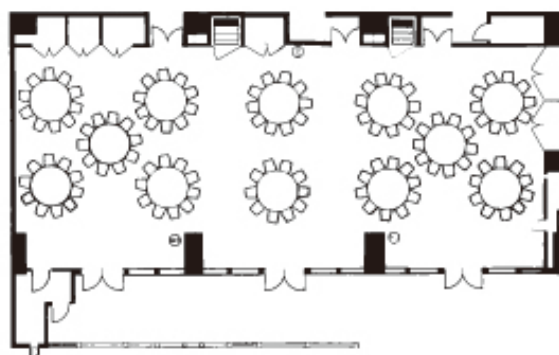

宴会場一覧

宴会場 首里天 (スイティン)

種 別	A	B	C	D	面 積		天井高 m
					㎡	坪	
全 室	130名	150名	100名	80名	219	66	3m
2/3 室	60名	100名	60名	50名	152	46	
1/3 室	30名	50名	30名	30名	67	23	

宴会場 ロイズルーム

全 室	40名	60名	40名		96	31	2.7m
-----	-----	-----	-----	--	----	----	------

(A 着席buffet / B立食buffet / C和式会卓 / D和式会畳)

会議室 料金(税別)

会場名	会場収容人数			会場使用料金		
	スクール	シアター	口の字	1時間料金	4時間料金	8時間料金
首里天全室	135	170	80	¥80,000	¥100,000	¥200,000
首里天2/3	80	100	50	¥50,000	¥70,000	¥140,000
首里天1/3	35	50	30	¥30,000	¥35,000	¥70,000
ロイズルーム	45	80	40	¥40,000	¥60,000	¥120,000

宴会場 首里天

① コンセント

各種パーティーや結婚披露宴にも応じられるよう、諸設備を完備しています。

● 正餐①角テーブル
30テーブル
120席

● 正餐②丸テーブル
12テーブル
120席

● ブッフェ
10テーブル
100席

● カクテルパーティー
200バック

● たたみ形式(100畳)

● 区切っても使えるテーブルプラン例
宴会 30席 (Section #1)
スクール形式 15テーブル 45席 (Section #3)

● シアター形式
170席 (椅子のみ)

● スクール形式
45テーブル
135席

ロイズルーム

ロイズルーム プランバリエーション

- スクール形式
15テーブル
45席

- 宴会・丸テーブル
4テーブル
40席

宴会・会議用手配内容一覧