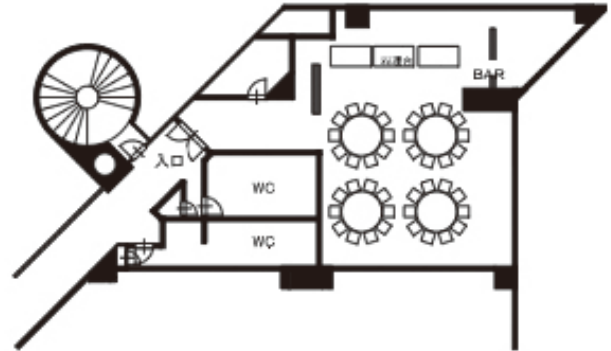

宴会場一覧

宴会場 首里天 (スイティン)

種 別	A	B	C	D	面 積		天井高 m
					㎡	坪	
全 室	130名	150名	100名	80名	219	66	3m
2/3 室	60名	100名	60名	50名	152	46	
1/3 室	30名	50名	30名	30名	67	23	

宴会場 ロイズルーム

全 室	40名	60名	40名		96	31	2.7m
-----	-----	-----	-----	--	----	----	------

宴会場 首里天

① コンセント

各種パーティーや結婚披露宴にも応じられるよう、諸設備を完備しています。

● 正餐①角テーブル
30テーブル
120席

● 正餐②丸テーブル
12テーブル
120席

● ブッフェ
10テーブル
100席

● カクテルパーティー
200バック

● たたみ形式(100畳)

● 区切っても使えるテーブルプラン例
宴会 30席 (Section #1)
スクール形式 15テーブル 45席 (Section #3)

● シアター形式
170席 (椅子のみ)

● スクール形式
45テーブル
135席

ロイズルーム

ロイズルーム プランバリエーション

- スクール形式
15テーブル
45席

- 宴会・丸テーブル
4テーブル
40席

宴会・会議用手配内容一覧