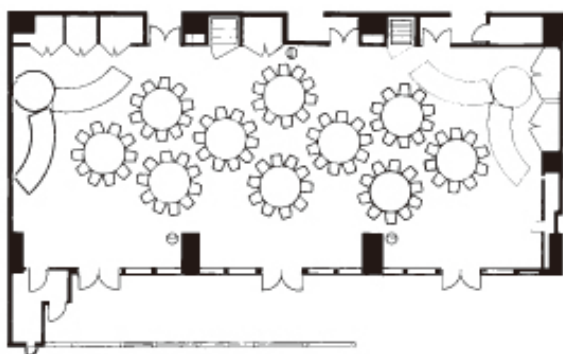

宴会場一覧

宴会場 首里天 (スイティン)

種 別	A	B	C	D	面 積		天井高 m
					㎡	坪	
全 室	130名	150名	100名	80名	219	66	3m
2/3 室	60名	100名	60名	50名	152	46	
1/3 室	30名	50名	30名	30名	67	23	

宴会場 ロイズルーム

全 室	40名	60名	40名		96	31	2.7m
-----	-----	-----	-----	--	----	----	------

(A 着席buffet / B立食buffet / C和式会卓 / D和式会畳)

会議室 料金(税別)

会場名	会場収容人数			会場使用料金		
	スクール	シアター	口の字	1時間料金	4時間料金	8時間料金
首里天全室	135	170	80	¥80,000	¥100,000	¥200,000
首里天2/3	80	100	50	¥50,000	¥70,000	¥140,000
首里天1/3	35	50	30	¥30,000	¥35,000	¥70,000
ロイズルーム	45	80	40	¥40,000	¥60,000	¥120,000

宴会場 首里天

① コンセント

各種パーティーや結婚披露宴にも応じられるよう、諸設備を完備しています。

● 正餐①角テーブル
30テーブル
120席

● 正餐②丸テーブル
12テーブル
120席

● ブッフェ
10テーブル
100席

● カクテルパーティー
200バック

● たたみ形式(100畳)

● 区切っても使えるテーブルプラン例
宴会 30席 (Section #1)
スクール形式 15テーブル 45席 (Section #3)

● シアター形式
170席 (椅子のみ)

● スクール形式
45テーブル
135席

ロイズルーム

ロイズルーム プランバリエーション

- スクール形式
15テーブル
45席

- 宴会・丸テーブル
4テーブル
40席

宴会・会議用手配内容一覧