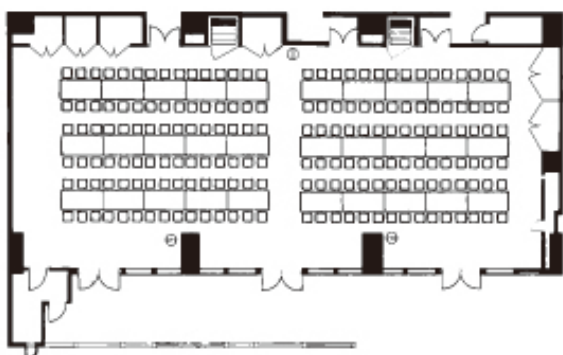

宴会場一覧

宴会場 首里天 (スイティン)

種 別	A	B	C	D	面 積		天井高 m
					㎡	坪	
全 室	130名	150名	100名	80名	219	66	3m
2/3 室	60名	100名	60名	50名	152	46	
1/3 室	30名	50名	30名	30名	67	23	

宴会場 ロイズルーム

全 室	40名	60名	40名		96	31	2.7m
-----	-----	-----	-----	--	----	----	------

(A 着席buffet / B立食buffet / C和式会卓 / D和式会畳)

会議室 料金(税別)

会場名	会場収容人数			会場使用料金		
	スクール	シアター	口の字	1時間料金	4時間料金	8時間料金
首里天全室	135	170	80	¥80,000	¥100,000	¥200,000
首里天2/3	80	100	50	¥50,000	¥70,000	¥140,000
首里天1/3	35	50	30	¥30,000	¥35,000	¥70,000
ロイズルーム	45	80	40	¥40,000	¥60,000	¥120,000

宴会場 首里天

① コンセント

各種パーティーや結婚披露宴にも応じられるよう、諸設備を完備しています。

● 正餐①角テーブル
30テーブル
120席

● 正餐②丸テーブル
12テーブル
120席

● ブッフェ
10テーブル
100席

● カクテルパーティー
200バック

● たたみ形式(100畳)

● 区切っても使えるテーブルプラン例
宴会 30席 (Section #1)
スクール形式 15テーブル 45席 (Section #3)

● シアター形式
170席 (椅子のみ)

● スクール形式
45テーブル
135席

ロイズルーム

ロイズルーム プランバリエーション

- スクール形式
15テーブル
45席

- 宴会・丸テーブル
4テーブル
40席

宴会・会議用手配内容一覧