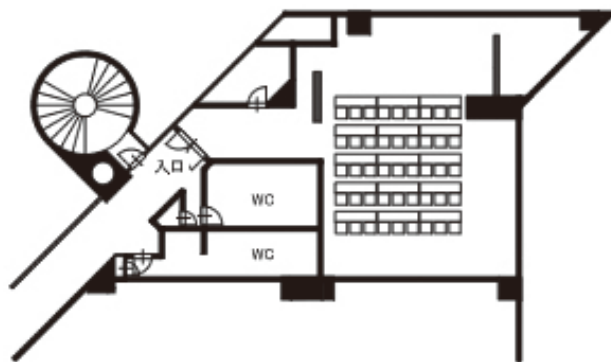

宴会場一覧

宴会場 首里天 (スイティン)

種 別	A	B	C	D	面 積		天井高 m
					㎡	坪	
全 室	130名	150名	100名	80名	219	66	3m
2/3 室	60名	100名	60名	50名	152	46	
1/3 室	30名	50名	30名	30名	67	23	

宴会場 ロイズルーム

全 室	40名	60名	40名		96	31	2.7m
-----	-----	-----	-----	--	----	----	------

宴会場 首里天

① コンセント

各種パーティーや結婚披露宴にも応じられるよう、諸設備を完備しています。

● 正餐①角テーブル
30テーブル
120席

● 正餐②丸テーブル
12テーブル
120席

● ブッフェ
10テーブル
100席

● カクテルパーティー
200バック

● たたみ形式(100畳)

● 区切っても使えるテーブルプラン例
宴会 30席 (Section #1)
スクール形式 15テーブル 45席 (Section #3)

● シアター形式
170席 (椅子のみ)

● スクール形式
45テーブル
135席

ロイズルーム

ロイズルーム プランバリエーション

- スクール形式
15テーブル
45席

- 宴会・丸テーブル
4テーブル
40席

宴会・会議用手配内容一覧