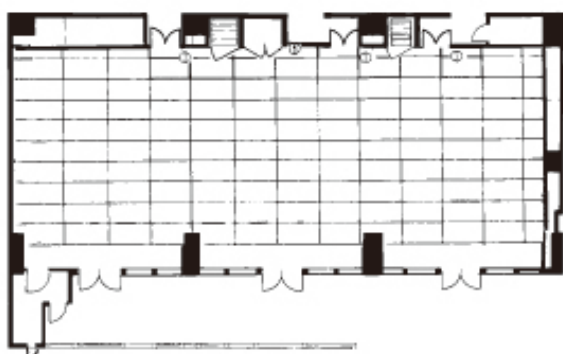

宴会場一覧

宴会場 首里天 (スイティン)

種 別	A	B	C	D	面 積		天井高 m
					㎡	坪	
全 室	130名	150名	100名	80名	219	66	3m
2/3 室	60名	100名	60名	50名	152	46	
1/3 室	30名	50名	30名	30名	67	23	

宴会場 ロイズルーム

全 室	40名	60名	40名		96	31	2.7m
-----	-----	-----	-----	--	----	----	------

(A 着席buffet / B立食buffet / C和式会卓 / D和式会畳)

会議室 料金(税別)

会場名	会場収容人数			会場使用料金		
	スクール	シアター	口の字	1時間料金	4時間料金	8時間料金
首里天全室	135	170	80	¥80,000	¥100,000	¥200,000
首里天2/3	80	100	50	¥50,000	¥70,000	¥140,000
首里天1/3	35	50	30	¥30,000	¥35,000	¥70,000
ロイズルーム	45	80	40	¥40,000	¥60,000	¥120,000

宴会場 首里天

① コンセント

各種パーティーや結婚披露宴にも応じられるよう、諸設備を完備しています。

● 正餐①角テーブル
30テーブル
120席

● 正餐②丸テーブル
12テーブル
120席

● ブッフェ
10テーブル
100席

● カクテルパーティー
200バック

● たたみ形式(100畳)

● 区切っても使えるテーブルプラン例
宴会 30席 (Section #1)
スクール形式 15テーブル 45席 (Section #3)

● シアター形式
170席 (椅子のみ)

● スクール形式
45テーブル
135席

ロイズルーム

ロイズルーム プランバリエーション

- スクール形式
15テーブル
45席

- 宴会・丸テーブル
4テーブル
40席

宴会・会議用手配内容一覧