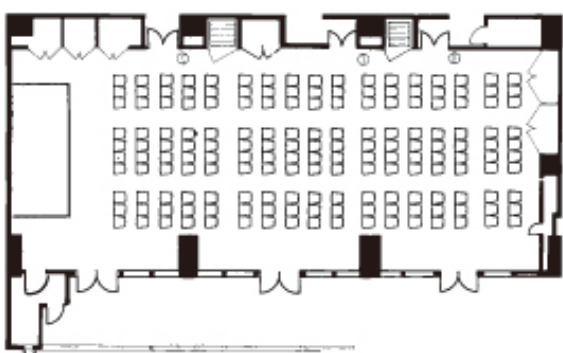

宴会場一覧

宴会場 首里天 (スイティン)

種 別	A	B	C	D	面 積		天井高 m
					㎡	坪	
全 室	130名	150名	100名	80名	219	66	3m
2/3 室	60名	100名	60名	50名	152	46	
1/3 室	30名	50名	30名	30名	67	23	

宴会場 ロイズルーム

全 室	40名	60名	40名		96	31	2.7m
-----	-----	-----	-----	--	----	----	------

(A 着席buffet / B立食buffet / C和式会卓 / D和式会畳)

会議室 料金(税別)

会場名	会場収容人数			会場使用料金		
	スクール	シアター	口の字	1時間料金	4時間料金	8時間料金
首里天全室	135	170	80	¥80,000	¥100,000	¥200,000
首里天2/3	80	100	50	¥50,000	¥70,000	¥140,000
首里天1/3	35	50	30	¥30,000	¥35,000	¥70,000
ロイズルーム	45	80	40	¥40,000	¥60,000	¥120,000

宴会場 首里天

① コンセント

各種パーティーや結婚披露宴にも応じられるよう、諸設備を完備しています。

● 正餐①角テーブル
30テーブル
120席

● 正餐②丸テーブル
12テーブル
120席

● ブッフェ
10テーブル
100席

● カクテルパーティー
200バック

● たたみ形式(100畳)

● 区切っても使えるテーブルプラン例
宴会 30席 (Section #1)
スクール形式 15テーブル 45席 (Section #3)

● シアター形式
170席 (椅子のみ)

● スクール形式
45テーブル
135席

ロイズルーム

ロイズルーム プランバリエーション

- スクール形式
15テーブル
45席

- 宴会・丸テーブル
4テーブル
40席

宴会・会議用手配内容一覧