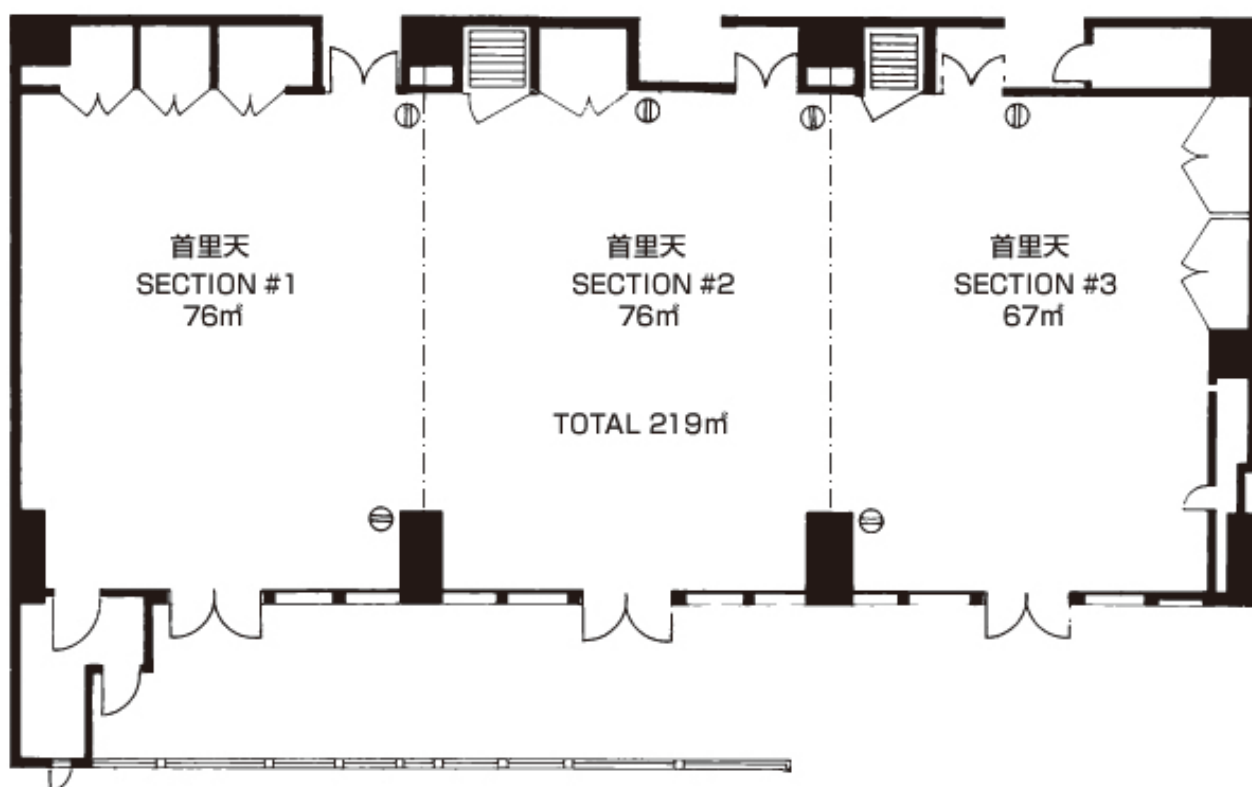

宴会場一覧

宴会場 首里天 (スイティン)

種 別	A	B	C	D	面 積		天井高 m
					㎡	坪	
全 室	130名	150名	100名	80名	219	66	3m
2/3 室	60名	100名	60名	50名	152	46	
1/3 室	30名	50名	30名	30名	67	23	

宴会場 ロイズルーム

全 室	40名	60名	40名		96	31	2.7m
-----	-----	-----	-----	--	----	----	------

(A 着席buffet / B立食buffet / C和式会卓 / D和式会畳)

会議室 料金(税別)

会場名	会場収容人数			会場使用料金		
	スクール	シアター	口の字	1時間料金	4時間料金	8時間料金
首里天全室	135	170	80	¥80,000	¥100,000	¥200,000
首里天2/3	80	100	50	¥50,000	¥70,000	¥140,000
首里天1/3	35	50	30	¥30,000	¥35,000	¥70,000
ロイズルーム	45	80	40	¥40,000	¥60,000	¥120,000

宴会場 首里天

① コンセント

各種パーティーや結婚披露宴にも応じられるよう、諸設備を完備しています。

● 正餐①角テーブル
30テーブル
120席

● 正餐②丸テーブル
12テーブル
120席

● ブッフェ
10テーブル
100席

● カクテルパーティー
200バック

● たたみ形式(100畳)

● 区切っても使えるテーブルプラン例
宴会 30席 (Section #1)
スクール形式 15テーブル 45席 (Section #3)

● シアター形式
170席 (椅子のみ)

● スクール形式
45テーブル
135席

ロイズルーム

ロイズルーム プランバリエーション

- スクール形式
15テーブル
45席

- 宴会・丸テーブル
4テーブル
40席

宴会・会議用手配内容一覧