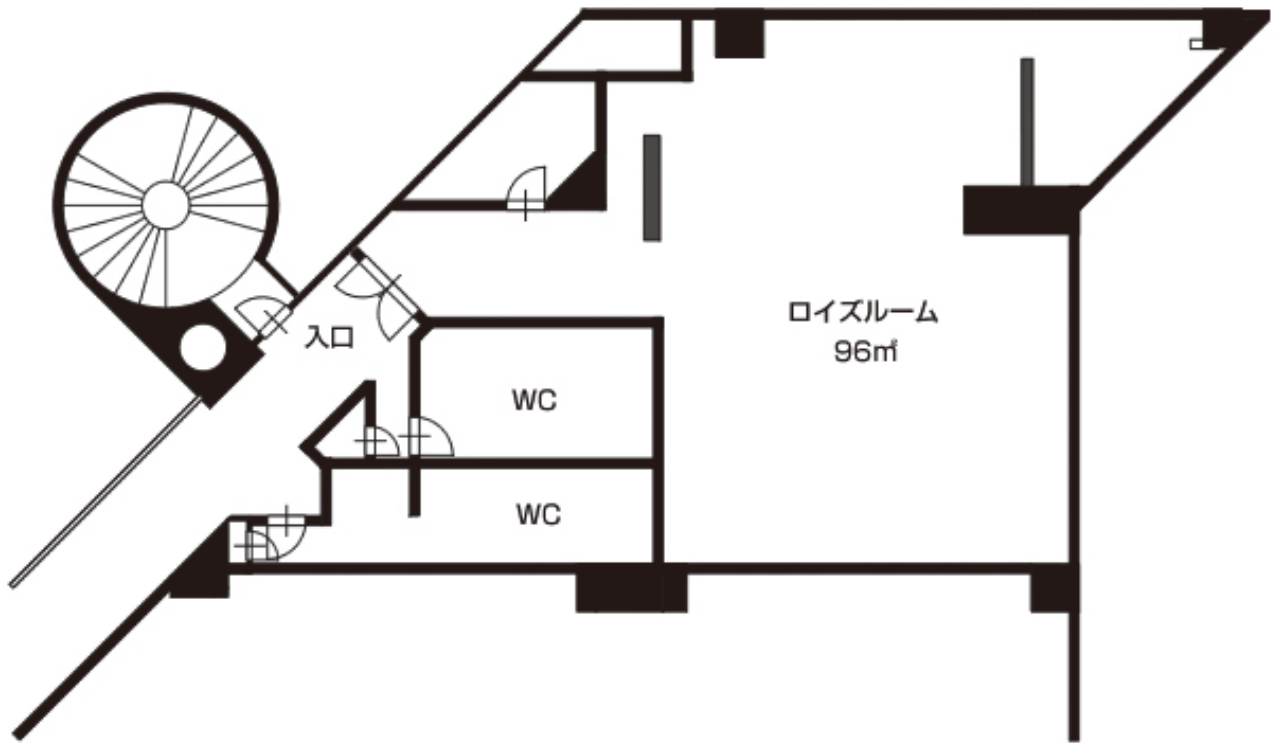

宴会場一覧

宴会場 首里天 (スイティン)

種 別	A	B	C	D	面 積		天井高 m
					㎡	坪	
全 室	130名	150名	100名	80名	219	66	3m
2/3 室	60名	100名	60名	50名	152	46	
1/3 室	30名	50名	30名	30名	67	23	

宴会場 ロイズルーム

全 室	40名	60名	40名		96	31	2.7m
-----	-----	-----	-----	--	----	----	------

宴会場 首里天

① コンセント

各種パーティーや結婚披露宴にも応じられるよう、諸設備を完備しています。

● 正餐①角テーブル
30テーブル
120席

● 正餐②丸テーブル
12テーブル
120席

● ブッフェ
10テーブル
100席

● カクテルパーティー
200バック

● たたみ形式(100畳)

● 区切っても使えるテーブルプラン例
宴会 30席 (Section #1)
スクール形式 15テーブル 45席 (Section #3)

● シアター形式
170席 (椅子のみ)

● スクール形式
45テーブル
135席

ロイズルーム

ロイズルーム プランバリエーション

- スクール形式
15テーブル
45席

- 宴会・丸テーブル
4テーブル
40席

宴会・会議用手配内容一覧